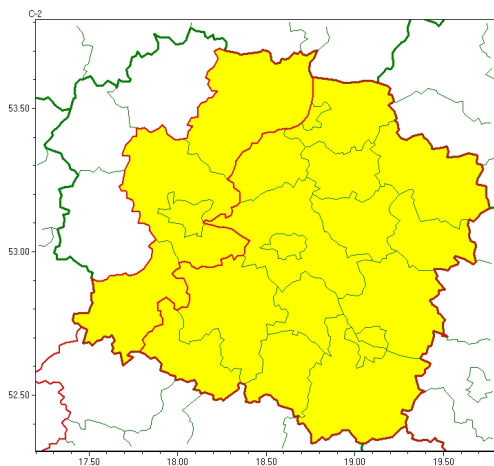

Zasięg ostrzeżeń w województwie

Intensywne opady deszczu
2024-09-11 20:43

WOJEWÓDZTWO KUJAWSKO-POMORSKIE
OSTRZEŻENIA METEOROLOGICZNE ZBIORCZO NR 213
WYKAZ OBYWATEL SUJACZYCH OSTRZEŻENIAMI
o godz. 20:43 dnia 11.09.2024

Zjawisko/Stopień zagrożenia	Intensywne opady deszczu/1
Obszar (w nawiasie numer ostrzeżenia dla powiatu)	powiaty: bydgoski(89), Bydgoszcz(89), wieicki(99), niński(82)
Ważność	od godz. 09:00 dnia 12.09.2024 do godz. 09:00 dnia 13.09.2024
Prawdopodobieństwo	80%
Przebieg	Prognozowane są opady deszczu o natężeniu umiarkowanym, okresami silnym. Prognozowana suma opadów do 40 mm.
SMS	IMGW-PIB OSTRZEŻENIA: DESZCZ/1 kujawsko-pomorskie (4 powiaty) od 09:00/12.09 do 09:00/13.09.2024 40 mm. Dotyczy powiatów: bydgoski, Bydgoszcz, wieicki i niński.
RSO	Woj. kujawsko-pomorskie (4 powiaty), IMGW-PIB wydał ostrzeżenie pierwszego stopnia o intensywnych opadach deszczu
Uwagi	Ostrzeżenie może być kontynuowane.
Zjawisko/Stopień zagrożenia	Intensywne opady deszczu/1
Obszar (w nawiasie numer ostrzeżenia dla powiatu)	powiaty: aleksandrowski(87), brodnicki(91), chełmiński(93), golubsko-dobrzyński(89), Grudziądz(96), grudziądzki(97), inowrocławski(86), lipnowski(91), mogileński(86), radziejowski(88), rypiński(87), Toruń (90), toruński(90), w brzeski(90), Włocławek(89), włocławski(90)
Ważność	od godz. 09:00 dnia 12.09.2024 do godz. 09:00 dnia 13.09.2024
Prawdopodobieństwo	80%

Przebieg	Prognozowane s opady deszczu o nat eniu umiarkowanym, okresami silnym. Prognozowana suma opadów do 40 mm.
SMS	IMGW-PIB OSTRZEGA: DESZCZ/1 kujawsko-pomorskie (16 powiatów) od 09:00/12.09 do 09:00/13.09.2024 do 40 mm. Dotyczy powiatów: aleksandrowski, brodnicki, chełmi ski, golubsko-dobrzy ski, Grudzi dz, grudzi dzki, inowrocławski, lipnowski, mogile ski, radziejowski, rypi ski, Toru , toru ski, w brzeski, Włocławek i włocławski.
RSO	Woj. kujawsko-pomorskie (16 powiatów), IMGW-PIB wydał ostrze enie pierwszego stopnia o intensywnych opadach deszczu
Uwagi	Ostrze enie mo e by kontynuowane.